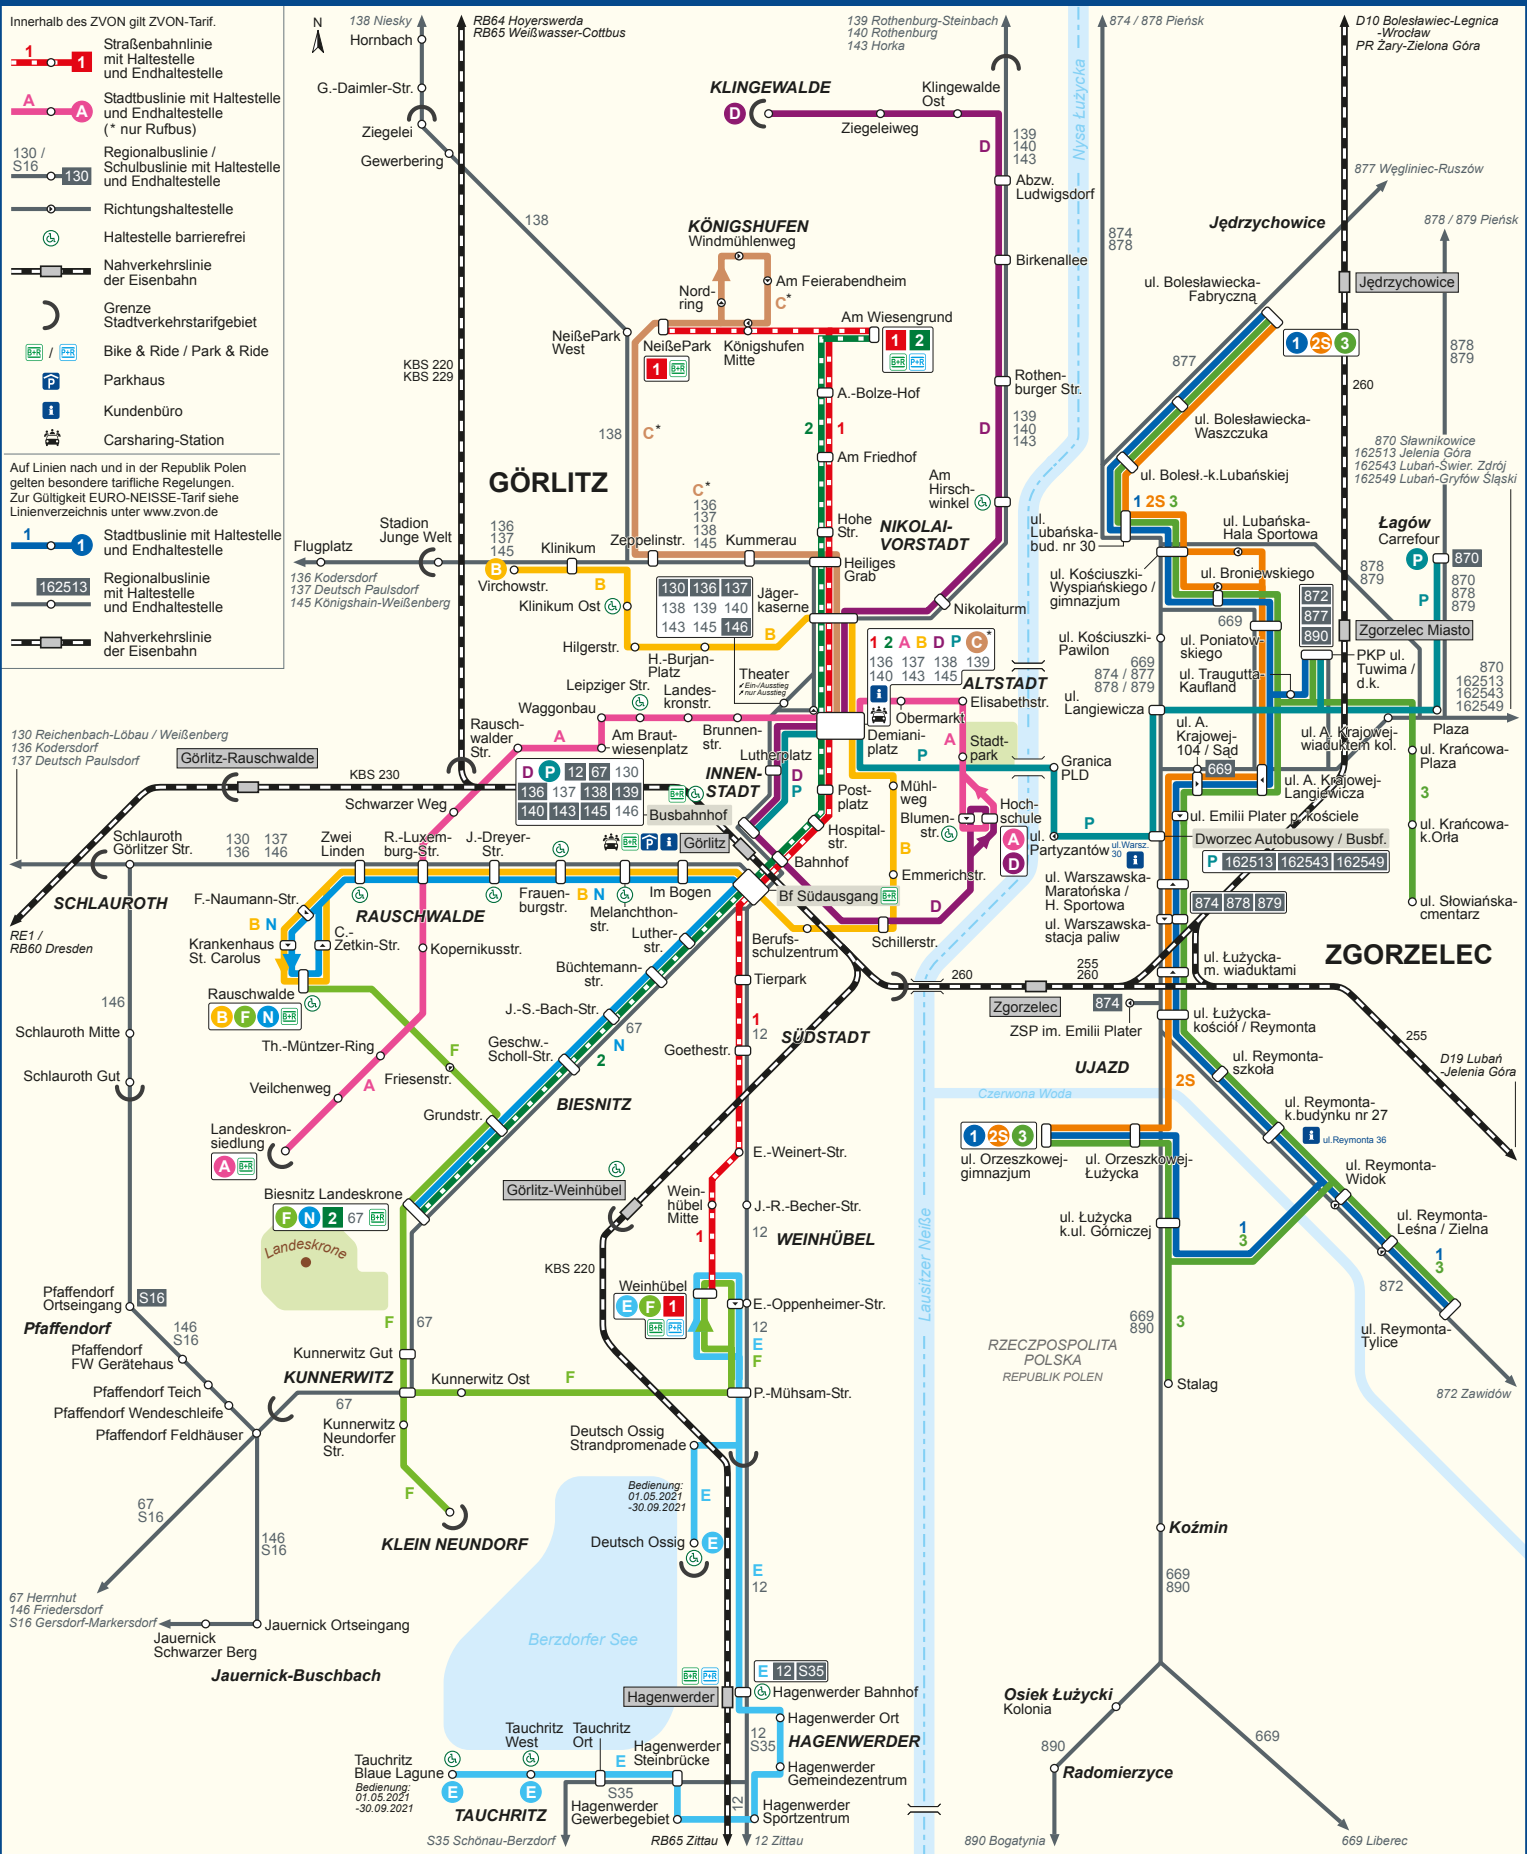

Liniennetzplan Stadtverkehr Görlitz - Zgorzelec

Stand: 01.01.2021

Innerhalb des ZVON gilt ZVON-Tarif.

- 1** Straßenbahnlinie mit Haltestelle und Endhaltestelle
- A** Stadtbuslinie mit Haltestelle und Endhaltestelle (* nur Rufbus)
- 130 / S16** Regionalbuslinie / Schulbuslinie mit Haltestelle und Endhaltestelle
- Richtungshaltestelle
- ⊕ Haltestelle barrierefrei
- Nahverkehrslinie der Eisenbahn
- ⌒ Grenze Stadtverkehrstarifgebiet
- 🚲 Bike & Ride / Park & Ride
- P Parkhaus
- ℹ Kundenbüro
- 🚗 Carsharing-Station

Auf Linien nach und in der Republik Polen gelten besondere tarifliche Regelungen. Zur Gültigkeit EURO-NEISSE-Tarif siehe Linienverzeichnis unter www.zvon.de

- 1** Stadtbuslinie mit Haltestelle und Endhaltestelle
- 162513** Regionalbuslinie mit Haltestelle und Endhaltestelle
- Nahverkehrslinie der Eisenbahn

Bedienung: 01.05.2021 - 30.09.2021

S35 Schönau-Berzdorf RB65 Zittau 12 Zittau 890 Bogatynia 669 Liberec